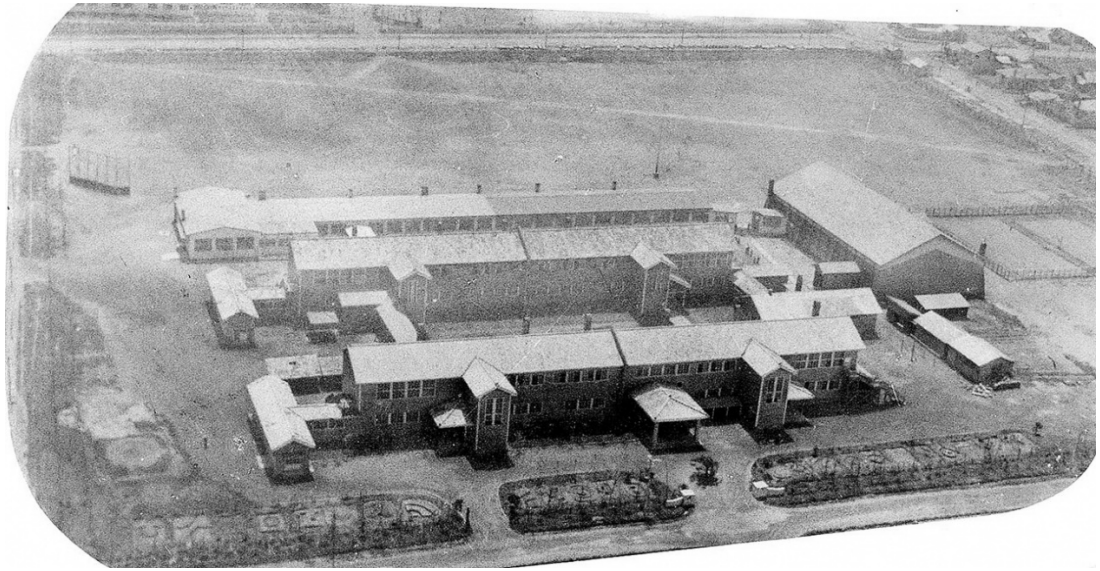

旧苫小牧市立弥生中学校校舎写真

第1期校舎

校地空撮

当時の町並み (1958年)

新校舎