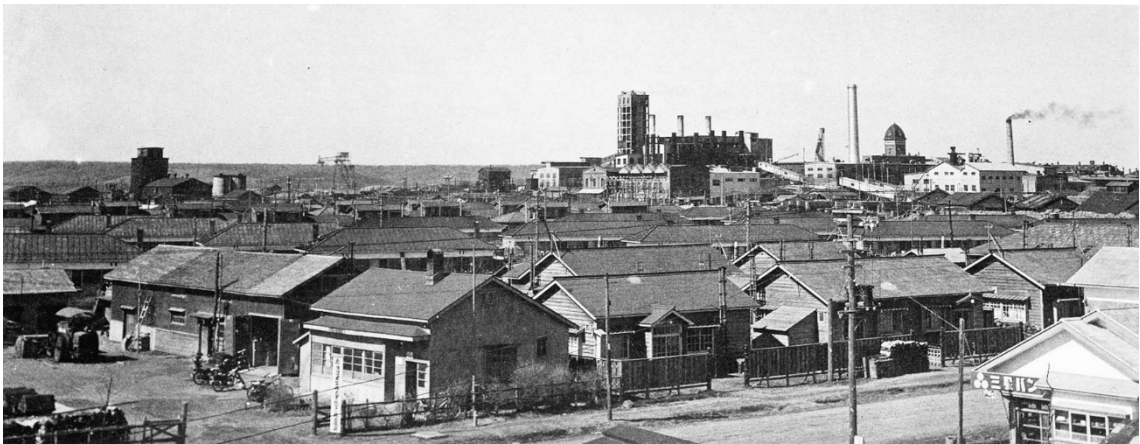

旧苫小牧市立弥生中学校校舎写真

第1期校舎

校地空撮

当時の町並み (1958年)

新校舎